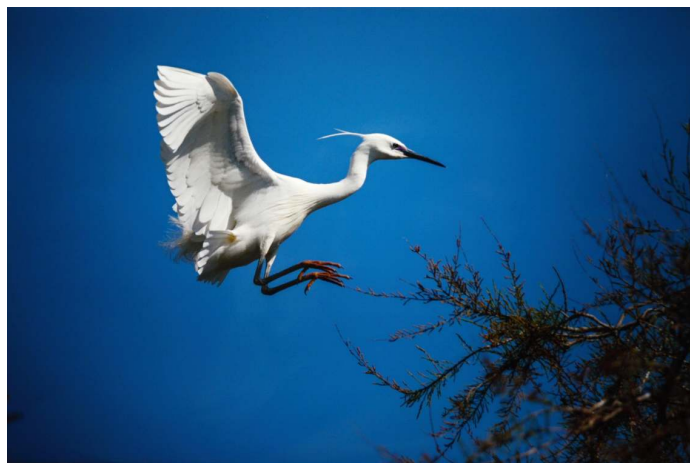

Vladimír Kunc
Šumavské slat
Fotoklub H. Brod