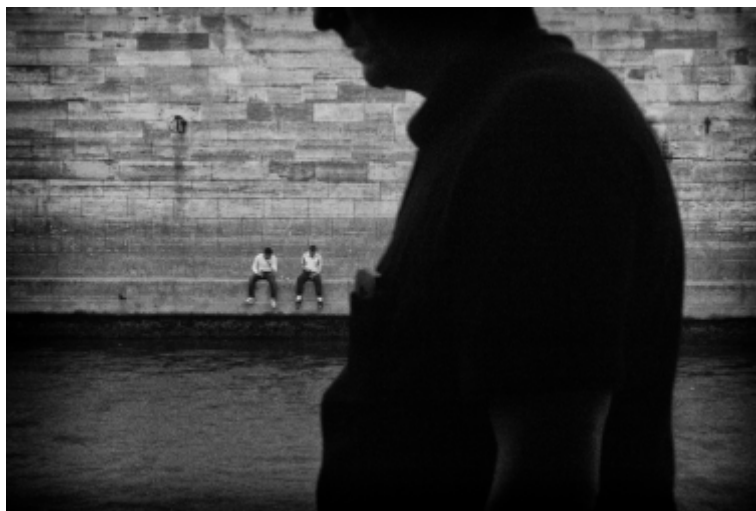

Martina Edinová
Chrám
Fotoklub "KAMFO" Blatná

Jiří Pavlis
Berounka aruje
Fotoklub Beroun

Jan Fojtík
Síťovka
Fotoklub Beroun

Helena Mašínová
Reflexe
Fotoklub "Terifoto" TJ Sokol Písek

Jitka Hrková
Samotář u silnice
Fotoklub "BLAFO" Blatná