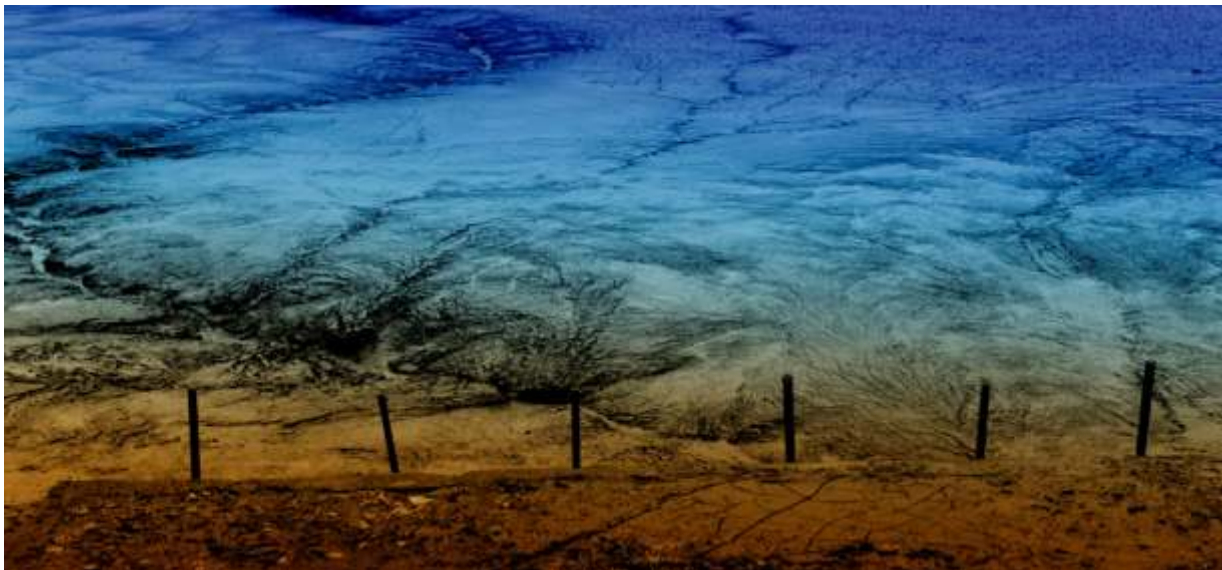

Luboš Švejda
Na dn
Fotoklub "KAMFO" Blatná