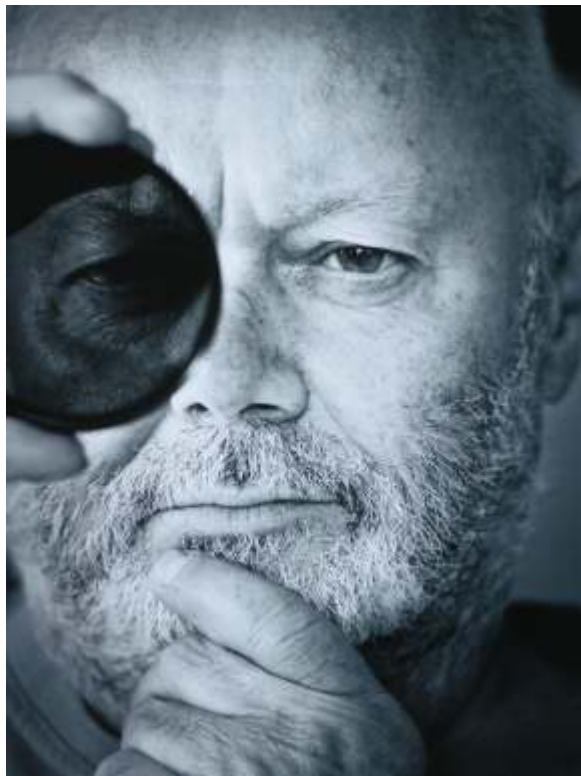

Vladimír Kunst
Portrét fotografa M.K.
Fotoklub H. Brod