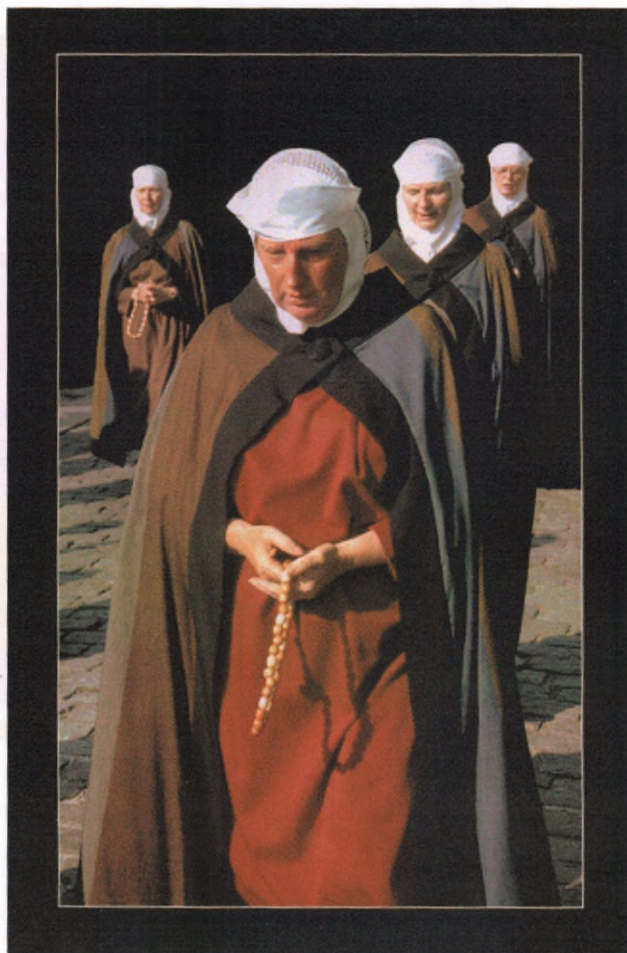

Garik Avanesjan - Mé tety

Číslo	Autor fotografie	Název snímku	13. K	Ber	Rev	Lit	Olo	Č.K.	Bla	Dom	Sok	Rak	Nek	Body	Pořadí
1	Knot Jan	Indián	2	5	2	4	4	2	5	4	5	4	5	42	9
2	Anděl Jan	V každém věku	4	5	6	3	2	3	4	5	3	4	5	44	8
3	Avanesjan Garik	Jitro	4	7	5	6	4	3	8	4	3	5	5	54	4
4	Fara Milan	První mráz	2	5	3	3	2	2	4	5	2	4	6	38	10
5	Knot Tomáš	Z větrného času	7	6	4	3	3	3	5	4	4	5	4	48	5
6	Knot Jan	Velké sucho	3	5	4	2	4	2	3	5	2	4	3	37	11
7	Anděl Jan	Pomóóóó!	2	5	3	3	4	2	3	3	2	3	3	33	12
8	Zelenka Eduard	Už to mám!	5	3	2	2	2	2	2	3	1	4	3	29	14
9	Avanesjan Garik	Chléb	5	7	8	4	6	4	5	5	5	6	7	62	2
10	Matoušek Vladimír	Šťastný let!	2	2	4	3	3	2	3	3	4	4	3	33	12
11	Fara Milan	Čtenář	1	3	2	3	2	1	2	2	1	3	3	23	15
12	Knot Tomáš	Vodopád	2	7	7	4	3	2	3	4	2	8	3	45	7
13	Anděl Jan	Noční host	3	6	7	3	3	2	4	4	4	6	5	47	6
14	Avanesjan Garik	Mé tety	6	4	8	5	6	5	7	6	6	6	6	65	1
15	Knot Jan	Ráno	4	6	9	5	4	3	6	7	5	6	6	61	3
			52	76	74	53	52	38	64	64	49	72	67	661